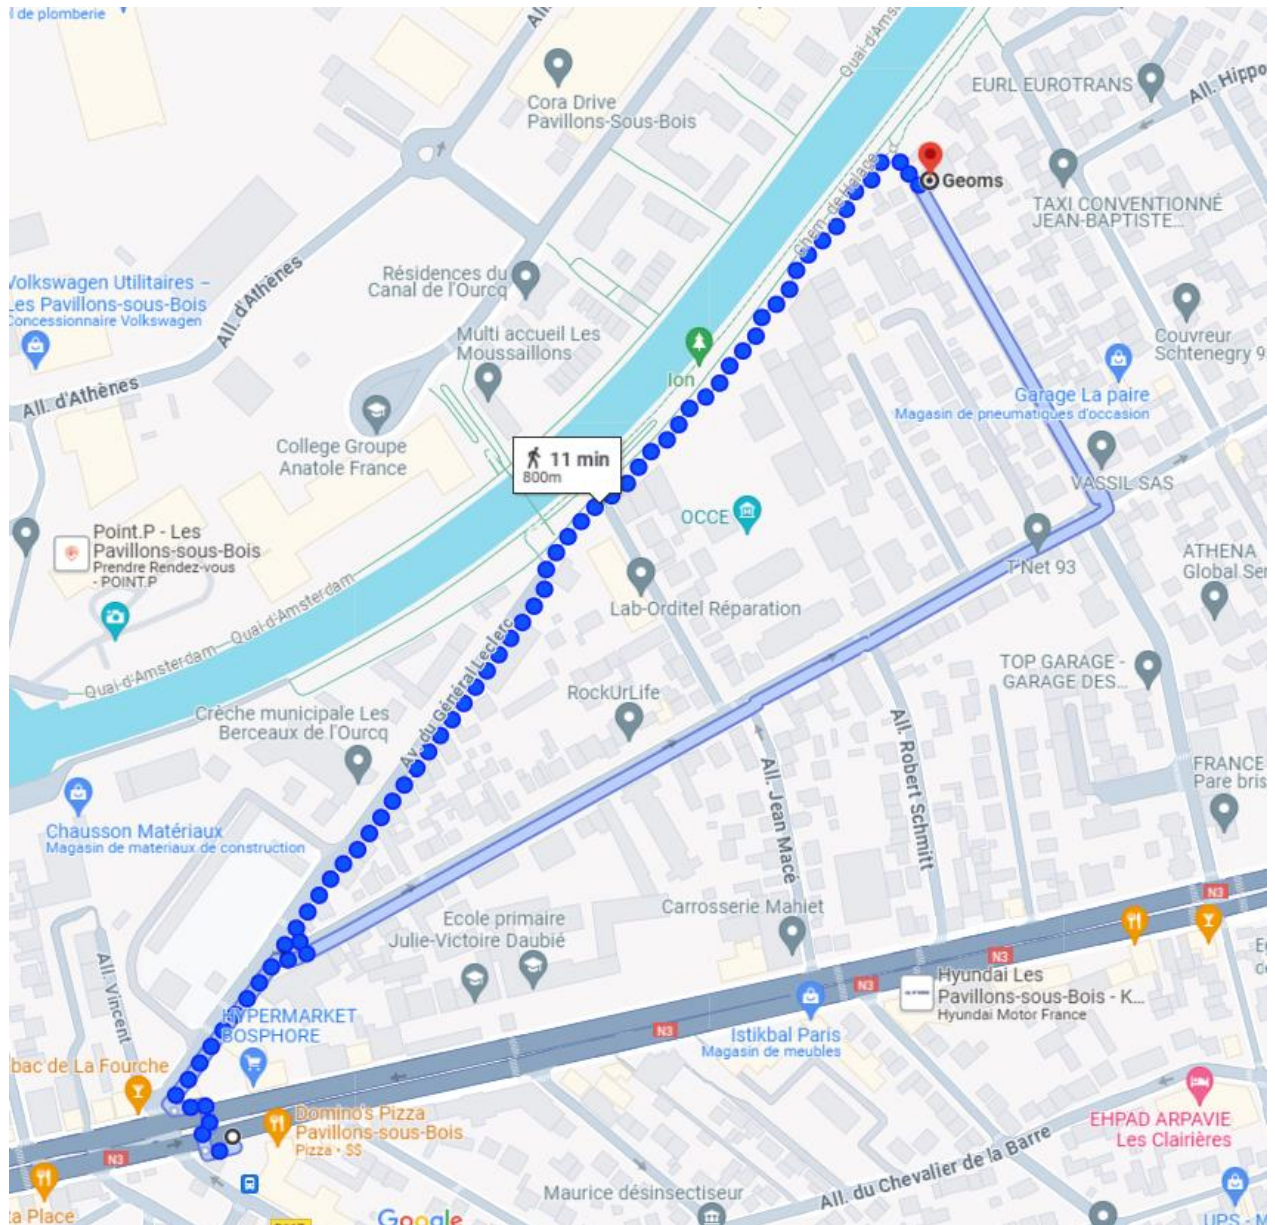

Lieux de la formation :

Société GEOMS

40, allée Gabriel 93320 LES PAVILLONS-SOUS-BOIS

Transport en commun :

Bus N°8/147 ou N° 146/ N45 : arrêt LA FOURCHE

Prendre Avenue du Général LECLERC puis chemin de Halage et allée Gabriel

En TRAM :

Ligne T4 arrêt Lycée Henry Sellier

Descendre vers le sud le boulevard Edouard Vaillant, puis à droite l'avenue Marcel Sembat, puis allée Deparcieux, puis allée du Colonel Fabien et à droite l'allée Gabriel jusqu'au 40.

En voiture :

Périphérique sortie porte de Bagnolet, puis A3 vers Roissy/CDG et direction Les Pavillons-sous-bois avenue Aristide Briand, puis allée Calmanovic puis allée Gabriel.